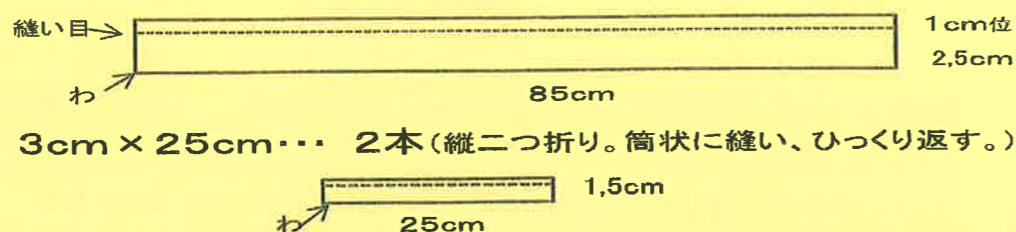

# 布ぞうい作り講習会

★各自でご用意いただくもの  
 布…浴衣地・布団カバーなど、木綿で  
 色・柄があり張りのある生地  
 ※汚れが目立つ白より色柄ものが  
 おすすめです。  
 針・木綿糸・はさみ・30cm定規・  
 洗濯ばさみ2ヶ・  
 ラジオペンチ(先のとがった)

★事前にご自宅で布のカット等をお願いいたします。

- ・ぞうり用布 7cm×2m…12本(つぎはぎOK)
- ・鼻緒用布 7cm×85cm…2本(縦二つ折り。筒状に縫い、ひっくり返す。)
- ・前緒 3cm×25cm…2本(縦二つ折り。筒状に縫い、ひっくり返す。)
- ・鼻緒の芯 28cm×20cm…2枚(中に入ってしまうので、使い古しの布でOK)